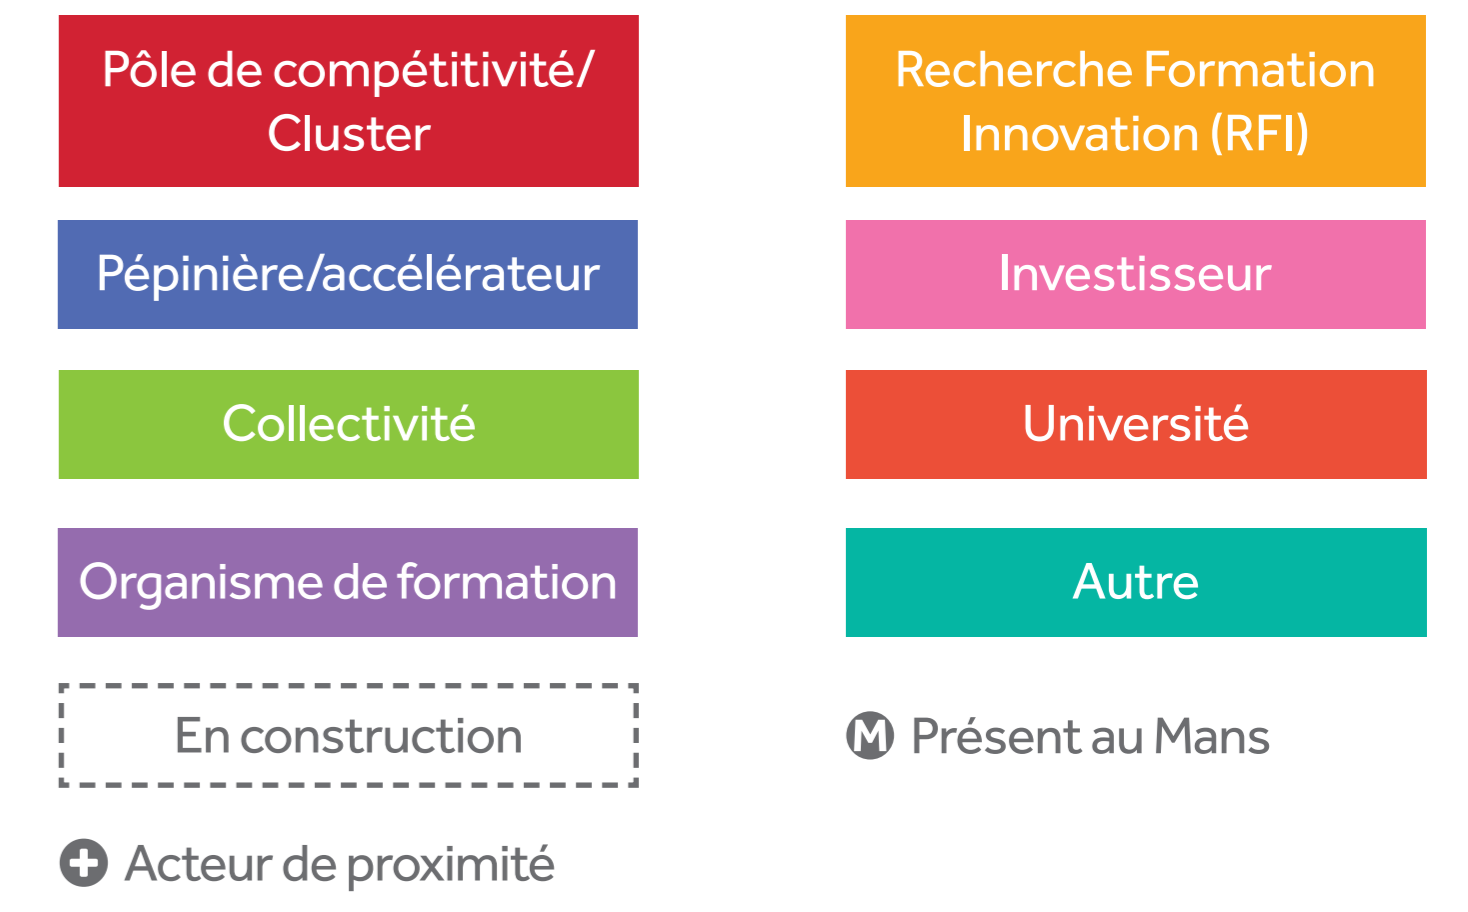

I L'Écosystème de Le Mans Université

Légende

Acronymes

- CCI:** Chambre de Commerce et d'Industrie
- CEA:** Commissariat à l'énergie atomique et aux énergies alternatives
- CNRS:** Centre National de la Recherche Scientifique
- CTTM:** Centre de Transfert de Technologie du Mans
- LMAC:** Le Mans Acoustique
- SATT:** Sociétés d'Accélération du Transfert de Technologies
- SMAT:** Syndicat Mixte d'Aménagement et de Promotion de la Technopole de l'Agglomération Mancelle
- UBL:** Université Bretagne Loire