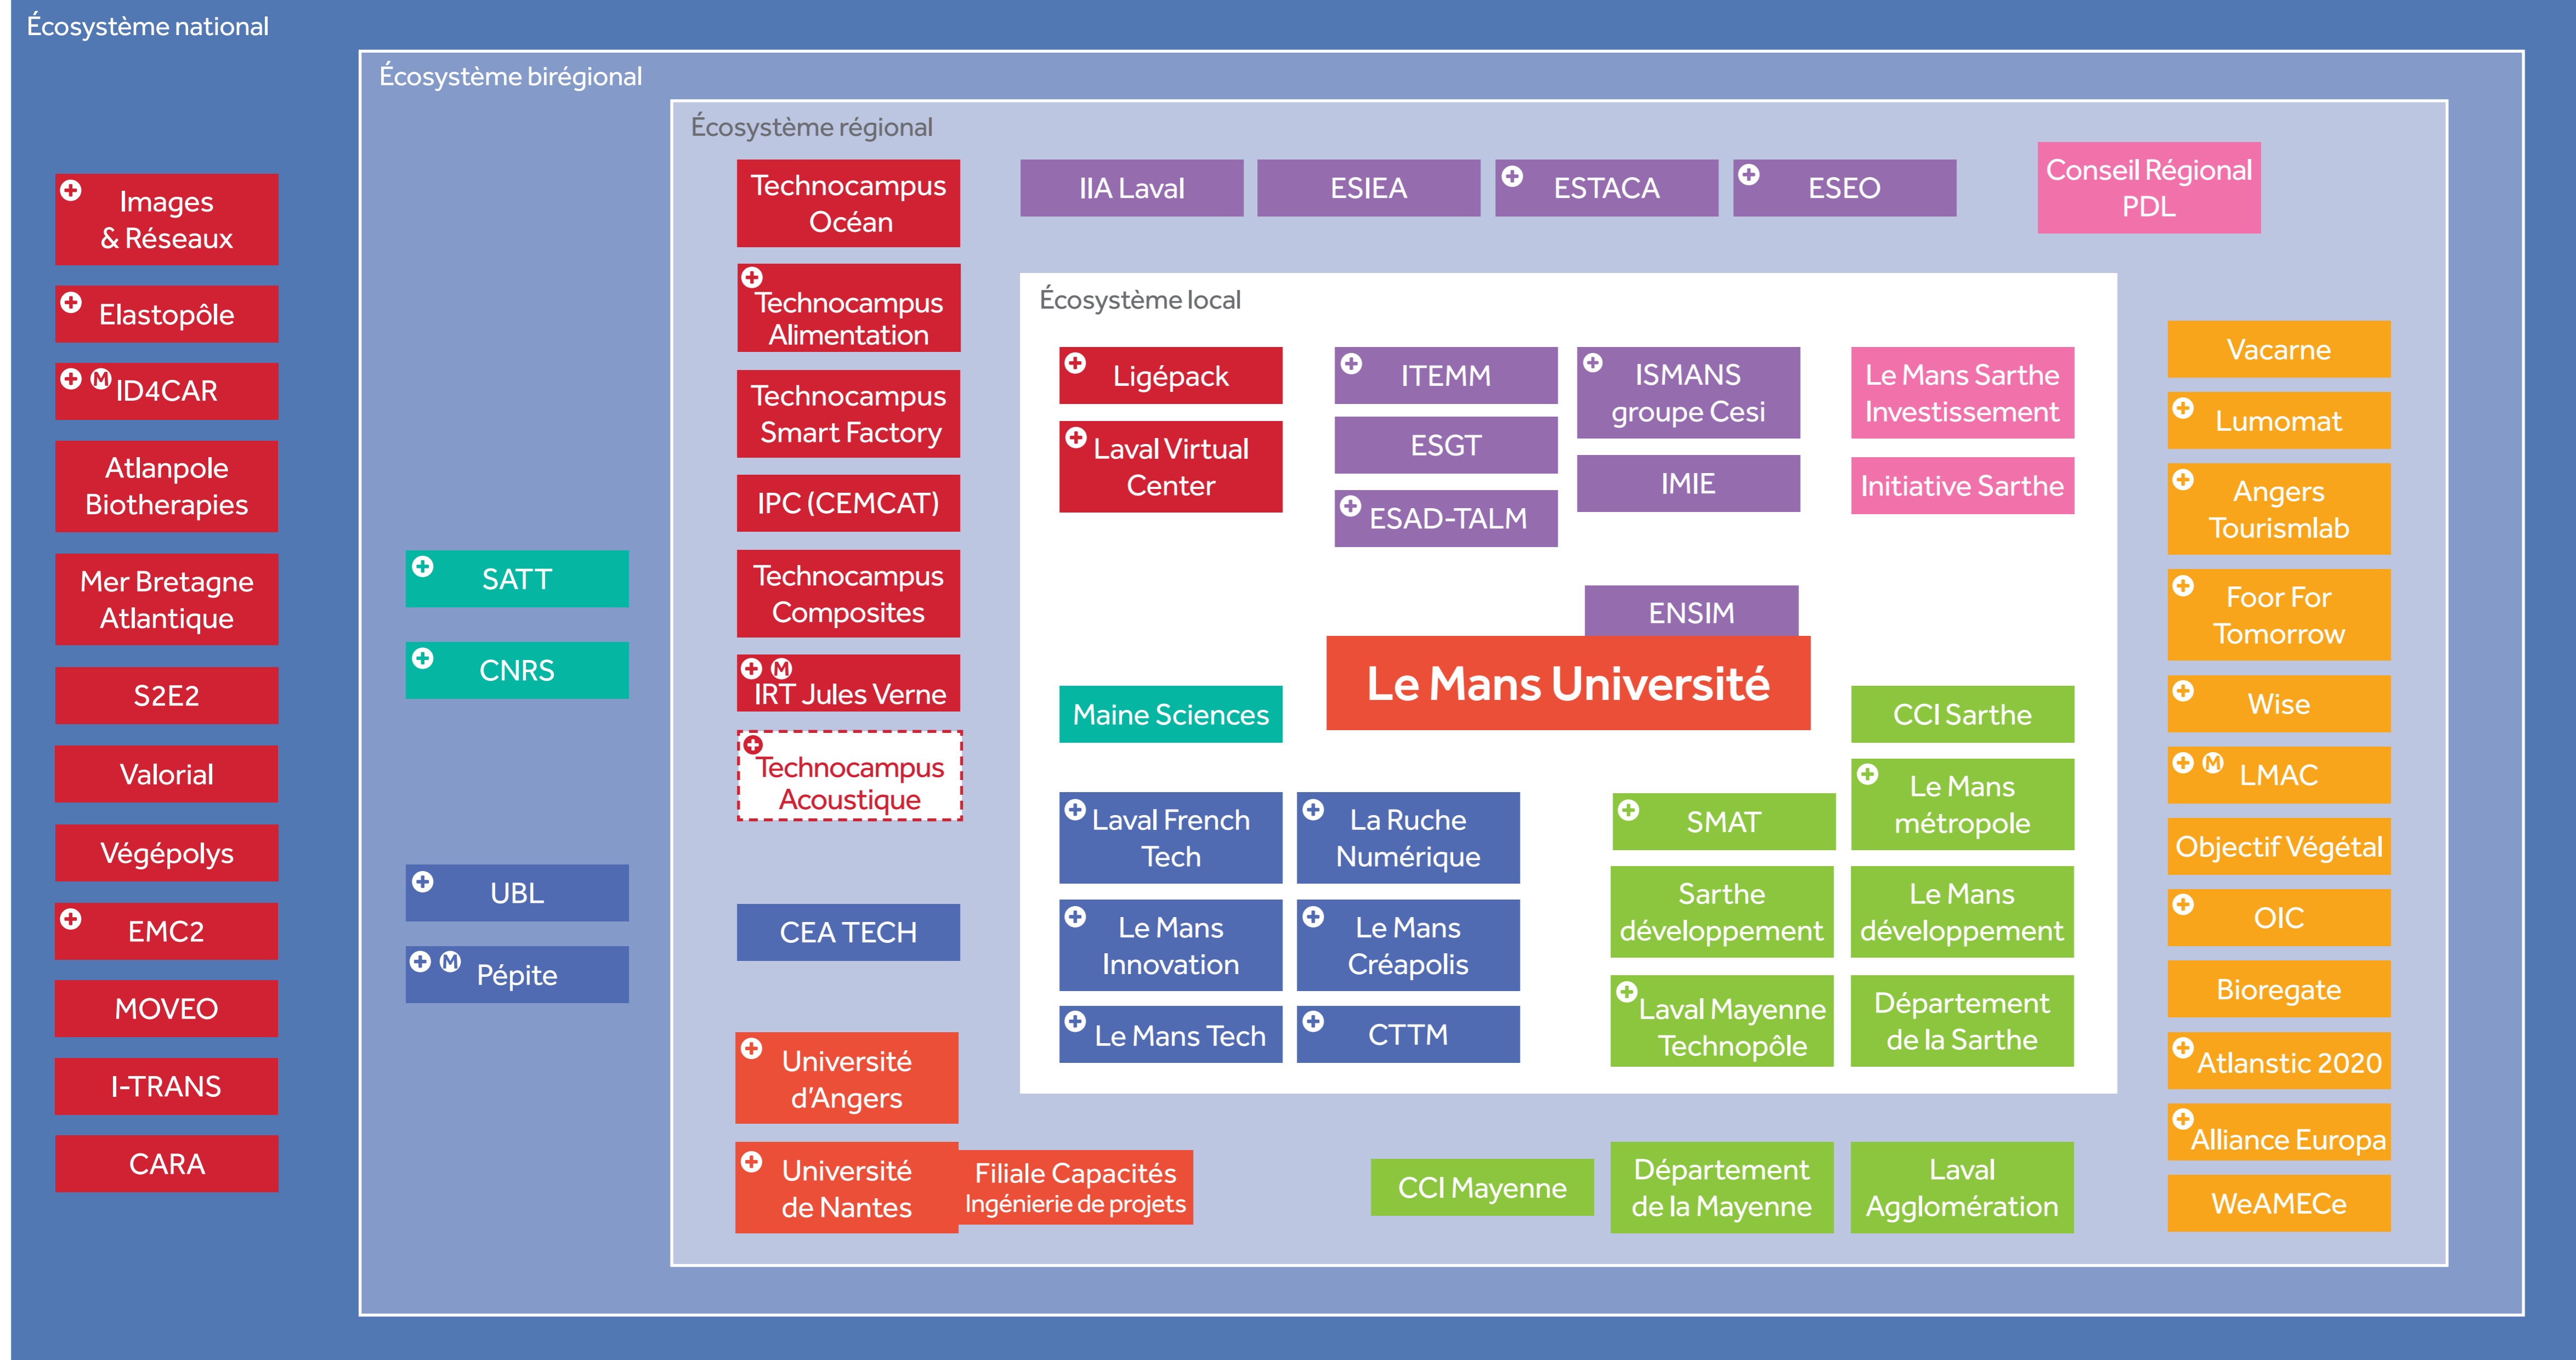

I L'Écosystème de Le Mans Université

Légende

Acronymes

- CCI:** Chambre de Commerce et d'Industrie
- CEA:** Commissariat à l'énergie atomique et aux énergies alternatives
- CNRS:** Centre National de la Recherche Scientifique
- CTTM:** Centre de Transfert de Technologie du Mans
- LMAC:** Le Mans Acoustique
- SATT:** Sociétés d'Accélération du Transfert de Technologies
- SMAT:** Syndicat Mixte d'Aménagement et de Promotion de la Technopole de l'Agglomération Mancelle
- UBL:** Université Bretagne Loire