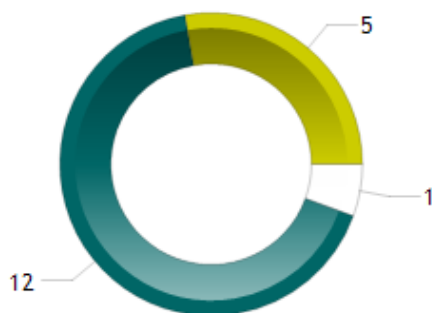

MENTION

PRODUCTIONS ANIMALES

SPÉCIALITÉ

METIERS DU SUIVI D'ELEVAGE ET DE LA VALORISATION DES PRODUITS ANIMAUX

— DEVENIR DES DIPLÔMÉS —

Situation professionnelle au 1er décembre 2017,
18 mois après l'obtention de leur diplôme

Nombre de réponse(s) : 18

Situation professionnelle au 1er décembre 2018,
30 mois après l'obtention de leur diplôme

Nombre de réponse(s) : 20

Taux d'insertion
à 18 mois : 92%
à 30 mois : 100%

■ En emploi □ En recherche d'emploi ■ Autre (dont poursuite d'études et divers congés)