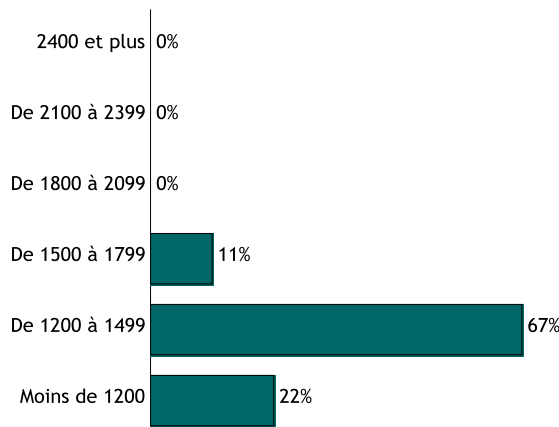

Salaire médian : 1200 euros

Salaire moyen : 1268 euros

Définition de l'INSEE: Le salaire médian est le "salaire tel que la moitié des salariés de la population considérée gagne moins et l'autre moitié gagne plus. Il se différencie du salaire moyen qui est la moyenne de l'ensemble des salaires de la population considérée".