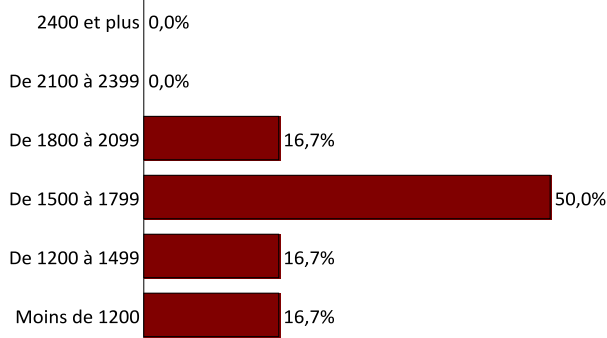

■ Emploi stable ■ Emploi non stable

Statut

Nombre de réponse(s) : 8

■ Cadre ■ Technicien ■ Employé

Employeur

Nombre de réponse(s) : 8

Revenu net mensuel (dont primes) en euros

(Temps complet, France Métropolitaine) Nombre de réponse(s) : 7